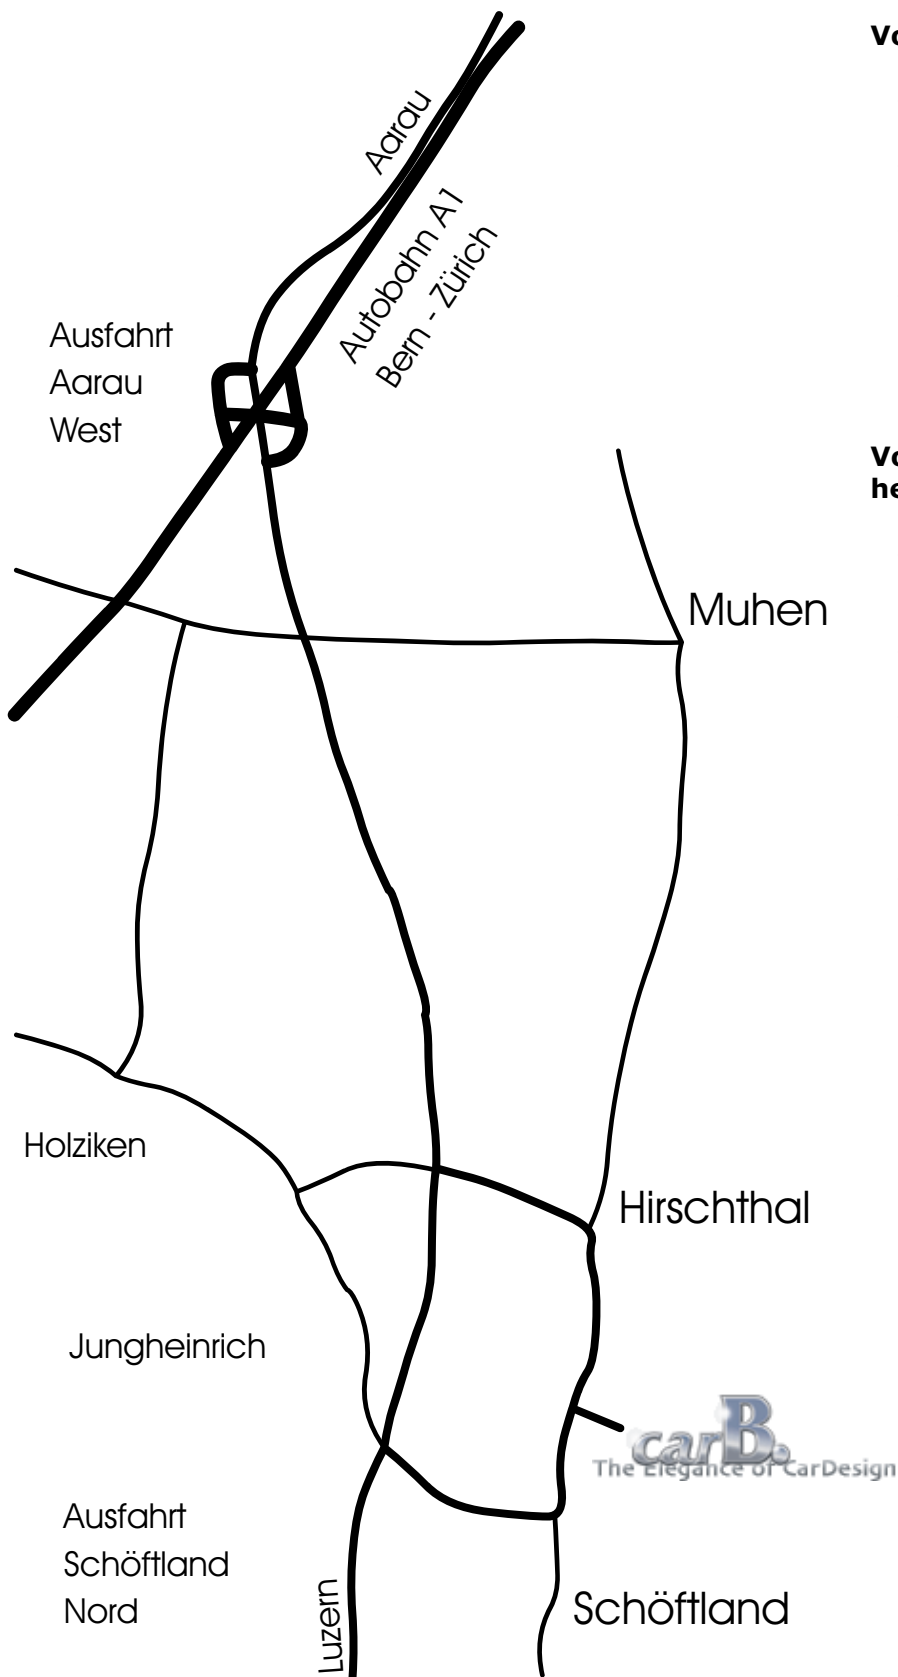

carB - Filiale Schöffland: So finden Sie zu uns.

Von der Autobahn A1 herkommend:

- Ausfahrt Aarau West benutzen, Richtung Luzern, Schöffland
- Nach 1. Ampel, nächste Kreuzung links Richtung Hirschthal
- Nach Bahnübergang in Hirschthal rechts Richtung Schöffland
- Zwischen Hirschthal und Schöffland links Industrie Nord, Werbetafel "carB The Elegance of CarDesign" beachten!

Von der Autobahn A2, Luzern herkommend:

- Ausfahrt Sursee benutzen, Suhrentalstrasse Richtung Aarau, Schöffland
- Ausfahrt Schöffland Süd vorbeifahren
- Es folgt Kreuzung mit Ampel (Ausfahrt Schöffland Nord), hier rechts abbiegen
- Nach Bahnübergang in Schöffland links abbiegen Richtung Hirschthal
- Zwischen Schöffland und Hirschthal rechts Industrie Nord, Werbetafel "carB The Elegance of CarDesign" beachten!